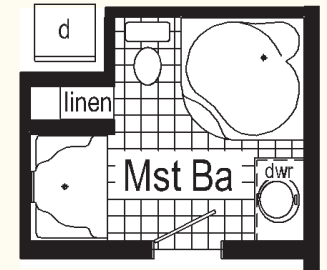

CIMARRON

Model
HW107-A

26x52 Approx 1352 Sq Ft

Landmark Ranch Series

Opt Glamour
Bath

4 Pennwest Way - St Rd 38
Emlenton PA 16373

724-867-0047
www.pennwesthomes.com