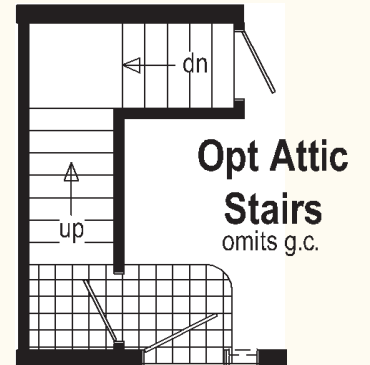

CIMARRON

Model
HW107-A

26x52 Approx 1352 Sq Ft

Landmark Ranch Series

Opt Glamour
Bath

4 Pennwest Way - St Rd 38
Emlenton PA 16373

724-867-0047
www.pennwesthomes.com