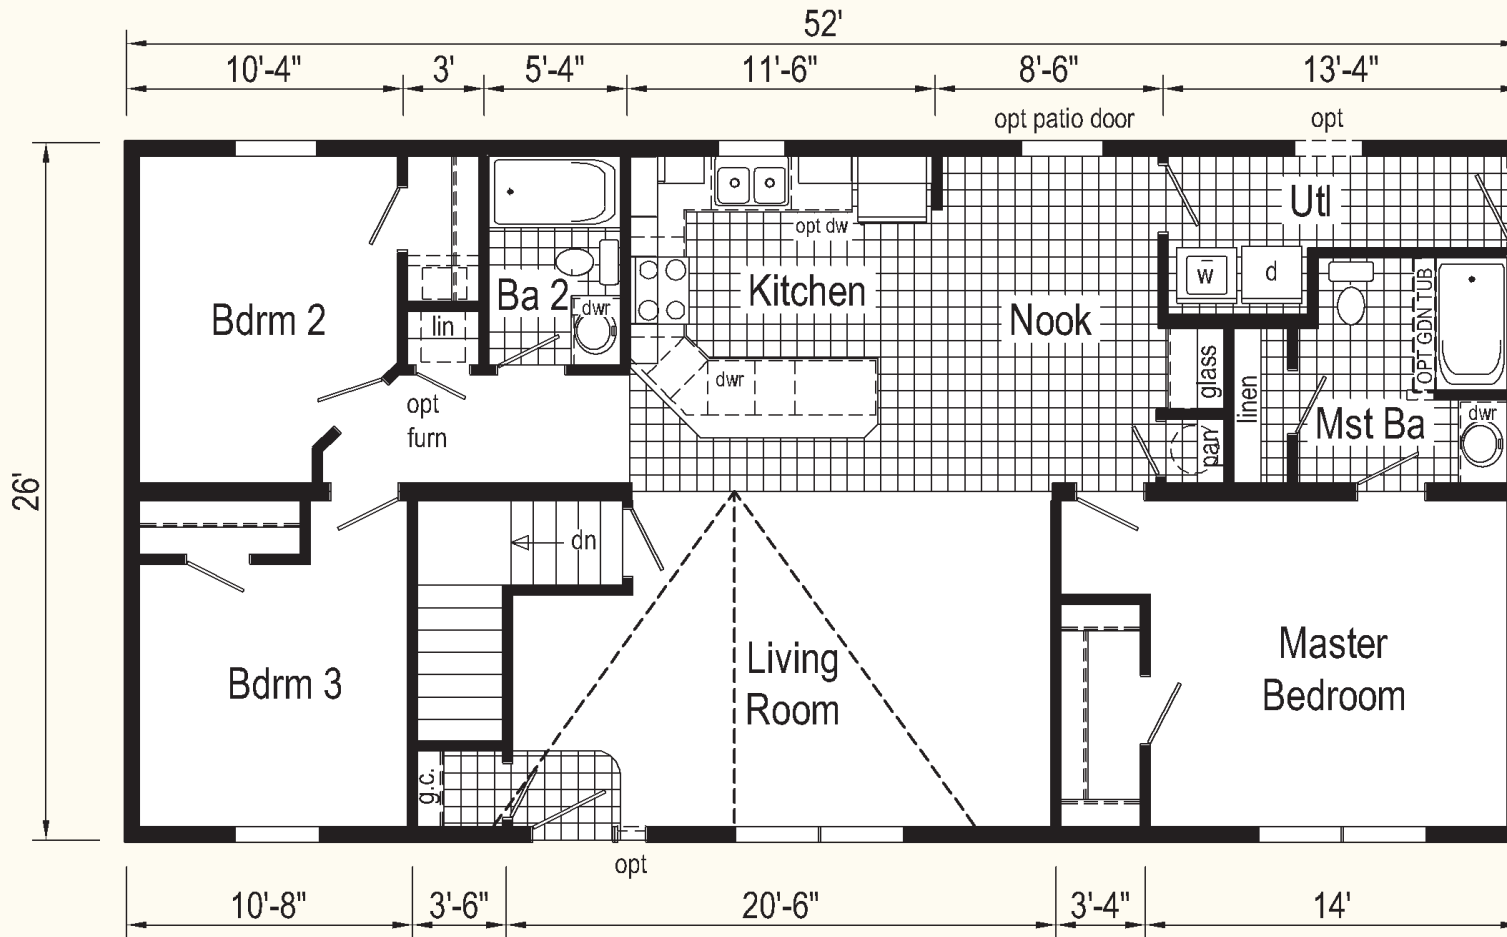

CIMARRON

Model
HW107-A

26x52 Approx 1352 Sq Ft

Landmark Ranch Series

Opt Glamour
Bath

4 Pennwest Way - St Rd 38
Emlenton PA 16373

724-867-0047
www.pennwesthomes.com